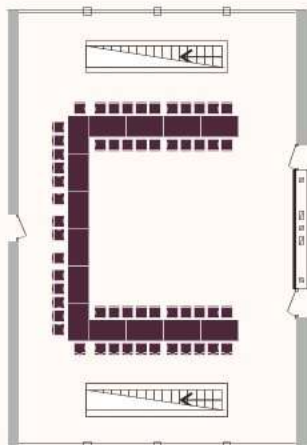

40x20 м

Вместимость: до 500 человек

Площадки ГТК «Суздаль»

Вход ↑

ШАТЕР «БРАТСКИЙ»

Универсальный шатер, подходит для камерных мероприятий. Расположен в непосредственной близости с основным гостиничным корпусом, что обеспечивает удобство доступа к инфраструктуре комплекса. Может предоставляться как отдельно, так и в комплексе с небольшим шатром для фуршетной зоны.

15x15 м и 7x7 м

Вместимость: до 100 человек

Площадки ГТК «Суздаль»

КРЫША КЕМПИНГА

Открытая площадка, расположенная на втором этаже здания кемпинга под сводом двускатной крыши. Перед входом открывается зеленая лужайка, где Вы сможете встретить гостей и организовать свадебную анимацию.