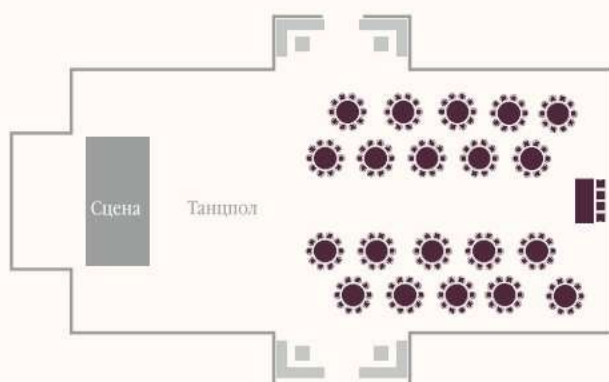

Площадки ГТК «Суздаль»