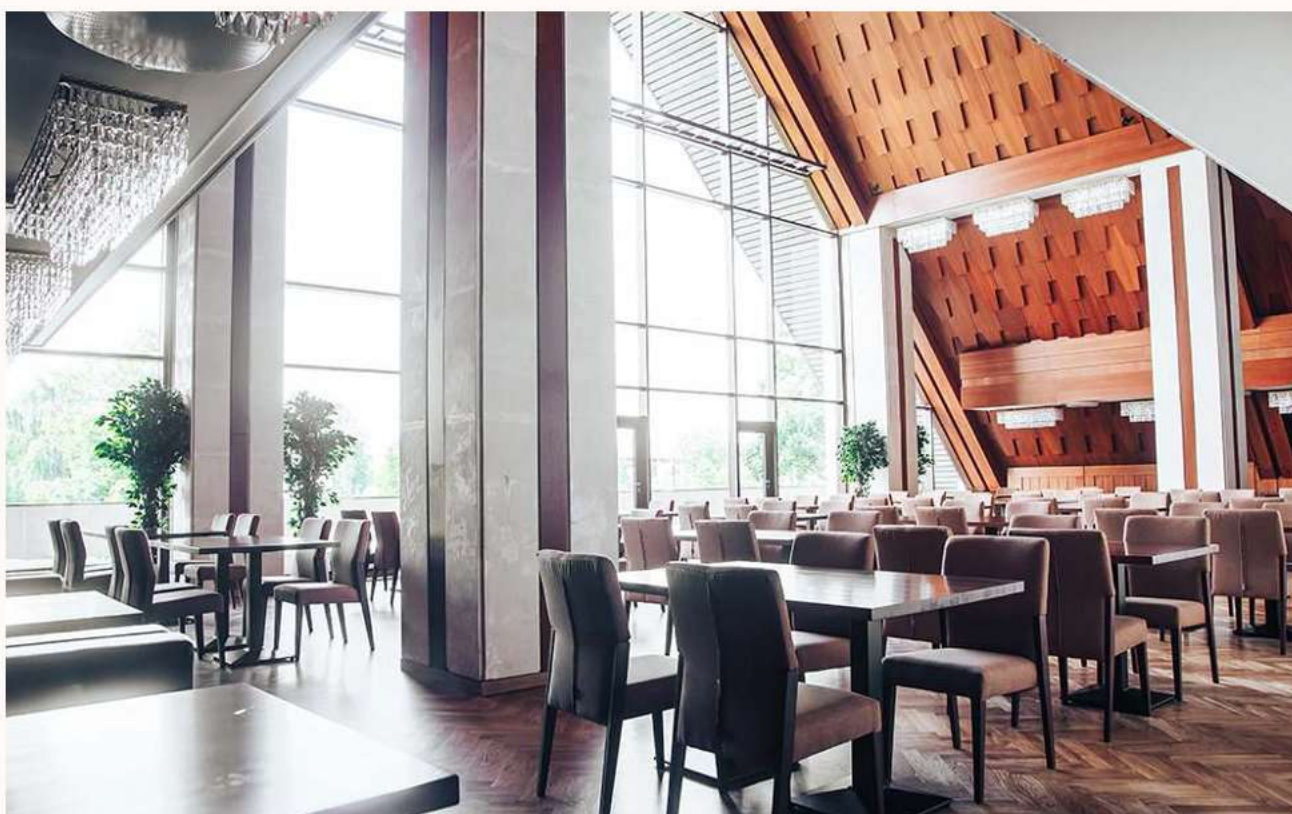

Будьте счастливы!

Банкетные залы ГТК «Суздаль»

БОЯРСКИЙ ЗАЛ

Просторный светлый зал с высокими потолками и панорамным остеклением. Есть выход на балкон с видом на территорию комплекса.

Вместимость: 170 человек

Банкетные залы ГТК «Суздаль»

КАМИННЫЙ ЗАЛ

Уникальный кованый камин ручной работы дополняет атмосферу благородной роскоши. Ваше торжество превратится в настоящий пир. Преимуществами этого зала является отдельный вход, индивидуальные уборные комнаты и выход на балкон.

Вместимость: 50 человек

Банкетные залы ГТК «Суздаль»

СОВЕТСКИЙ

Ресторан «Советский» – это современный классический ресторан, интерьер которого выполнен в светлых тонах. Основным отличием ресторана является небольшая сцена в центре зала и открытая веранда.