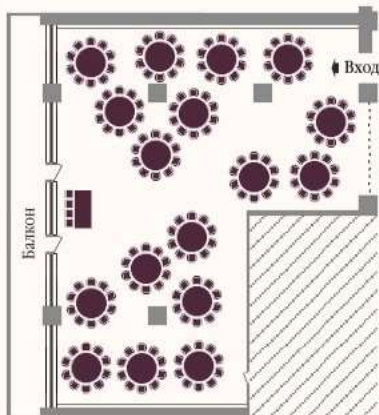

Будьте счастливы!

Банкетные залы ГТК «Суздаль»

БОЯРСКИЙ ЗАЛ

Просторный светлый зал с высокими потолками и панорамным остеклением. Есть выход на балкон с видом на территорию комплекса.

Вместимость: 170 человек

Вместимость: 50 человек

Банкетные залы ГТК «Суздаль»

СОВЕТСКИЙ

Ресторан «Советский» – это современный классический ресторан, интерьер которого выполнен в светлых тонах. Основным отличием ресторана является небольшая сцена в центре зала и открытая веранда.