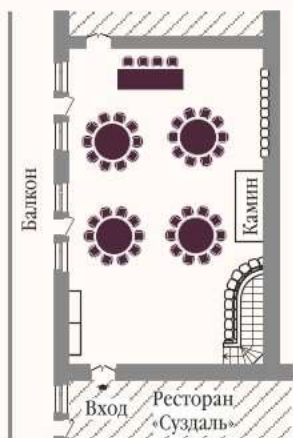

Банкетные залы ГТК «Суздаль»