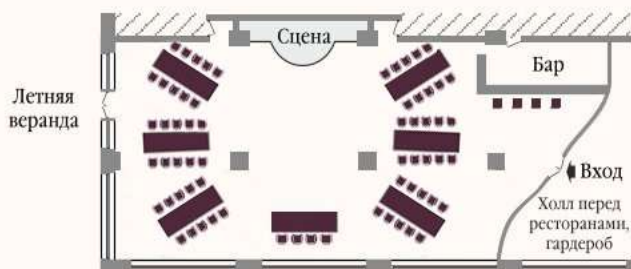

Банкетные залы ГТК «Суздаль»

СОВЕТСКИЙ

Ресторан «Советский» – это современный классический ресторан, интерьер которого выполнен в светлых тонах. Основным отличием ресторана является небольшая сцена в центре зала и открытая веранда.